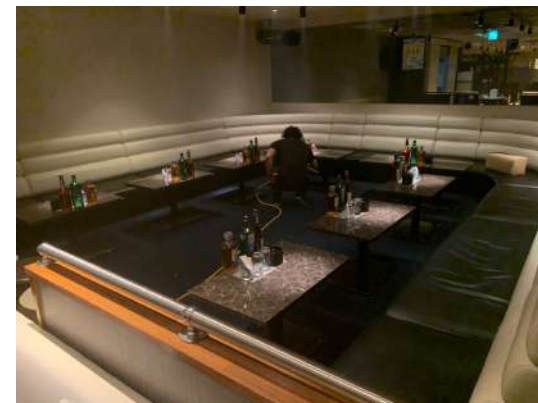

感染症・食中毒対策

店内全体に光触媒コーティングを施工

感染症・ニオイ・タバコ・食中毒・外壁防汚の対策
カウンター、壁、厨房設備、トイレ、外観へ
光触媒コーティングを施工

感染症・ニオイ・カビ・食中毒対策

カウンター、椅子、エアコンフィルター
天井部分、トイレ、厨房設備
全面的に光触媒コーティングを施工

感染症・ニオイ・カビ・食中毒対策

入口、店内全体、トイレ、厨房設備
全面的に光触媒コーティングを施工

感染症・ニオイ・食中毒・タバコ対策

ソファー、テーブル、カウンター、灰皿、カラオケマイク、トイレ等

全面的に光触媒コーティング施工

感染症・ニオイ・タバコ対策
ソファー、テーブル、床面、壁に光触媒コーティング施工

感染症・ホルムアルデヒド対策
打ち合わせスペースやキッズスペース、壁面等
光触媒コーティングを施工

感染症・ホルムアルデヒド対策
打ち合わせスペースやキッズスペース、壁面等
光触媒コーティングを施工

感染症・ホルムアルデヒド対策
打ち合わせスペースやキッズスペース、授乳室
壁面等、光触媒コーティングを施工