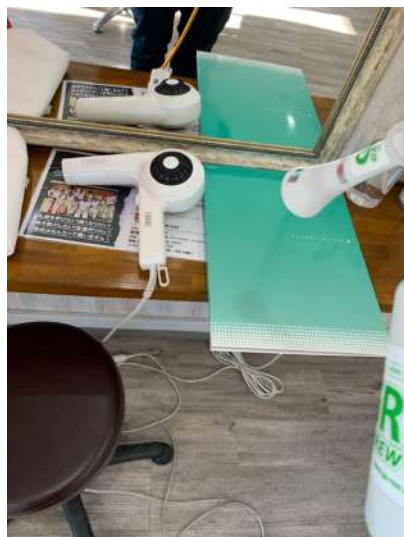

感染症対策

出入り口 レジ周辺 店内（備品、ドアノブ含む）
お手洗い バックヤード

ヘアサロン全体を施工