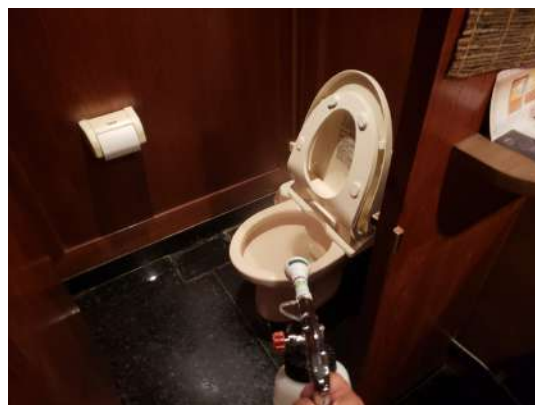

感染症・食中毒対策

店内全体に光触媒コーティングを施工

感染症・ニオイ・タバコ・食中毒・外壁防汚の対策
カウンター、壁、厨房設備、トイレ、外観へ
光触媒コーティングを施工

感染症・ニオイ・カビ・食中毒対策

カウンター、椅子、エアコンフィルター
天井部分、トイレ、厨房設備
全面的に光触媒コーティングを施工

感染症・ニオイ・カビ・食中毒対策

入口、店内全体、トイレ、厨房設備
全面的に光触媒コーティングを施工

感染症・ニオイ・食中毒・タバコ対策