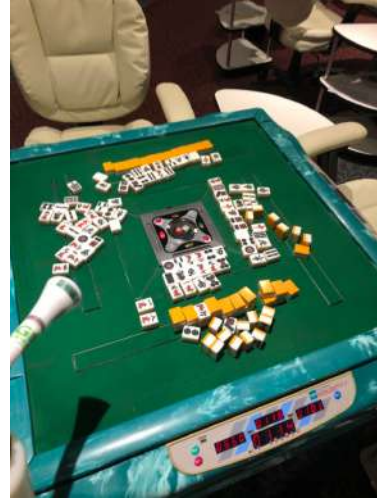

感染症対策

エントランス、スリッパ、待合室、診察室、処置室、受付
トイレ等全面的に光触媒コーティングを行いました。

感染症・食中毒・ニオイ対策
送迎車やトイレ、風呂、食堂、厨房を光触媒コーティング施工しました。

感染症ニオイ対策

送迎車両
トイレ全面

感染症・ニオイ・カビ対策

カウンターテーブル、スタッフルーム、
トイレ、浴室、カラオケルーム、送迎車両ほか

リラックスルーム
光触媒コーティングを施工