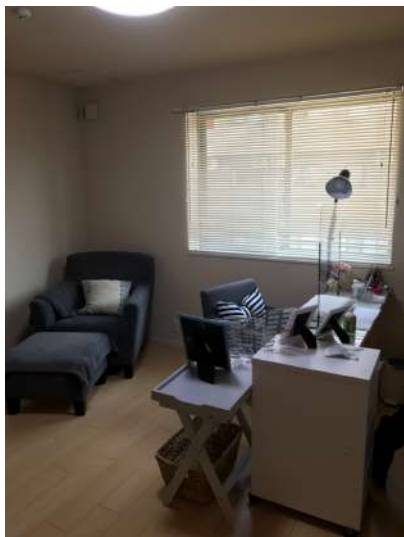

感染症対策

観光客の皆様が安心してご利用頂ける様、
料金所、エレベーター、ベンチ等
共有部へ光触媒コーティングを行いました

感染症対策 ホテル内カウンター、エレベーターホール、
エレベーター内、手すり部分へのnanoAce光触媒コーティング施工を行いました。

感染症・ニオイ・食中毒対策

『安心してお客様にくつろいで頂ける場所にして欲しい』というご依頼を受け、

ソファやカラオケセット、ドアノブ等店舗内一式をコーティングしました。