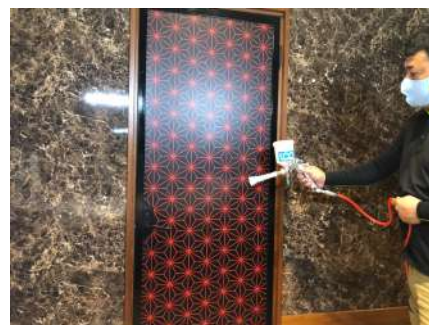

～施工事例集～

二酸化チタン粒子水分散コーティング剤のご案内

感染症対策

全ての教室の机や椅子、扉、トイレなど接触の可能性の高い箇所へ
施工しました。

国の重要文化財である鹿島神宮
正月に向けて参拝者を安全にお迎えしたいとの
ご意向を頂き、お手洗いや共有で触るような箇所を
中心に光触媒コーティング施工をしました。

感染症・ニオイ対策
トイレ全面に施工

待合の椅子やソファー、EV、階段手すり、新生児室前手すり、授乳室、各室ドアノブなど施工致しました。

感染症対策

エントランス、スリッパ、待合室、診察室、処置室、受付
トイレ等全面的に光触媒コーティングを行いました。

感染症・食中毒・ニオイ対策
送迎車やトイレ、風呂、食堂、厨房を光触媒コーティング施工しました。

感染症ニオイ対策

送迎車両
トイレ全面

感染症・ニオイ・カビ対策

カウンターテーブル、スタッフルーム、
トイレ、浴室、カラオケルーム、送迎車両ほか

リラックスルーム
光触媒コーティングを施工