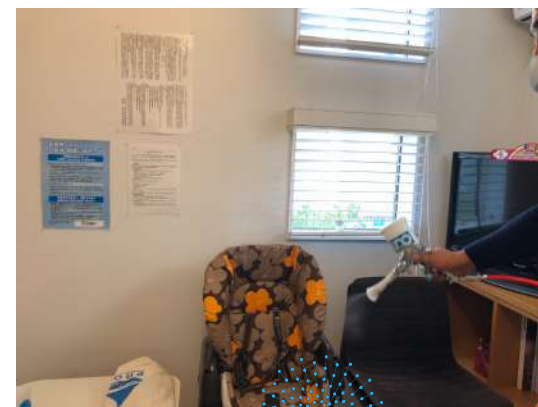

ソファー、テーブル、カウンター、灰皿、カラオケマイク、トイレ等

全面的に光触媒コーティング施工

感染症・ニオイ・タバコ対策
ソファー、テーブル、床面、壁に光触媒コーティング施工

感染症・ホルムアルデヒド対策
打ち合わせスペースやキッズスペース、壁面等
光触媒コーティングを施工

感染症・ホルムアルデヒド対策
打ち合わせスペースやキッズスペース、壁面等
光触媒コーティングを施工

感染症・ホルムアルデヒド対策
打ち合わせスペースやキッズスペース、授乳室
壁面等、光触媒コーティングを施工

nanoAce施工したガラス

シャワーで水を掛ける

超親水効果

水滴が残らない

光触媒の超親水

二酸化チタンの触媒効果のもうひとつの大きな特徴は親水効果です。親水とは、撥水の逆です。車のフロントガラスやテフロン加工などの水滴を作り水を弾く効果の逆になります。

超親水効果はガラスに水が張り付くように落ちていきます。この時に汚れとガラスの間に水が入り込み汚れを落とす効果があります。

水滴が出来にくいので曇りを防止することも期待できます。