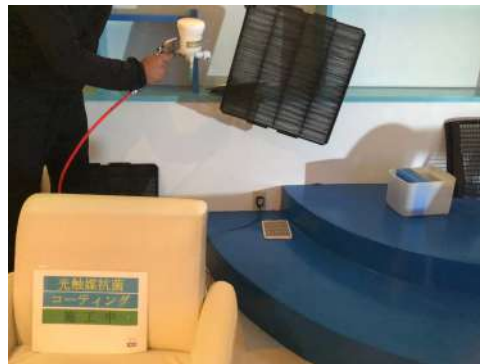

感染症・ニオイ・カビ・食中毒対策

カウンター、椅子、エアコンフィルター
天井部分、トイレ、厨房設備
全面的に光触媒コーティングを施工