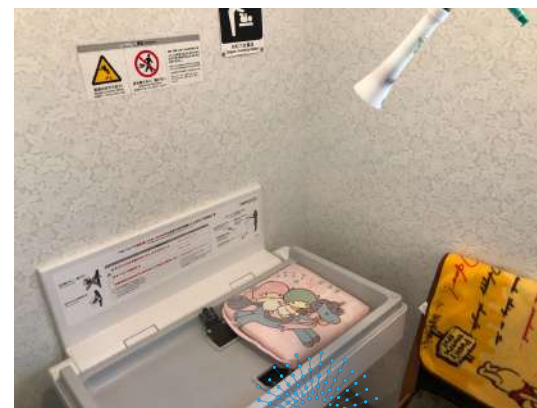

～施工事例集～

二酸化チタン粒子水分散コーティング剤のご案内

感染症対策

全ての教室の机や椅子、扉、トイレなど接触の可能性の高い箇所へ
施工しました。

国の重要文化財である鹿島神宮
正月に向けて参拝者を安全にお迎えしたいとの
ご意向を頂き、お手洗いや共有で触るような箇所を
中心に光触媒コーティング施工をしました。

感染症・ニオイ対策
トイレ全面に施工

待合の椅子やソファー、EV、階段手すり、新生児室前手すり、授乳室、各室ドアノブなど施工致しました。

感染症・ニオイ・食中毒対策

出入口、保育室、トイレ
厨房施設、おもちゃ等
全面的に光触媒施工

接触感染対策

学内にあるすべてのエレベーター・操作ボタン
各種自動販売機の購入ボタンを施工

感染症対策 貸し出し用PC キーボード 周辺機器

感染症対策及び臭い対策として
光触媒コーティング施工をしました。

感染症対策
打ち合わせテーブル
スタッフルーム、トイレ等
光触媒コーティングを施工

感染症対策として学生が利用するサロン内やエレベーター操作板等に
光触媒コーティングを施工

感染症・食中毒対策

店内全体に光触媒コーティングを施工

感染症・ニオイ・タバコ・食中毒・外壁防汚の対策
カウンター、壁、厨房設備、トイレ、外観へ
光触媒コーティングを施工

感染症・ニオイ・カビ・食中毒対策

カウンター、椅子、エアコンフィルター
天井部分、トイレ、厨房設備
全面的に光触媒コーティングを施工

感染症・ニオイ・カビ・食中毒対策

入口、店内全体、トイレ、厨房設備
全面的に光触媒コーティングを施工

感染症・ニオイ・食中毒・タバコ対策

ソファー、テーブル、カウンター、灰皿、カラオケマイク、トイレ等

全面的に光触媒コーティング施工

感染症・ニオイ・タバコ対策
ソファー、テーブル、床面、壁に光触媒コーティング施工

感染症・ホルムアルデヒド対策
打ち合わせスペースやキッズスペース、壁面等
光触媒コーティングを施工

感染症・ホルムアルデヒド対策
打ち合わせスペースやキッズスペース、壁面等
光触媒コーティングを施工

感染症・ホルムアルデヒド対策
打ち合わせスペースやキッズスペース、授乳室
壁面等、光触媒コーティングを施工