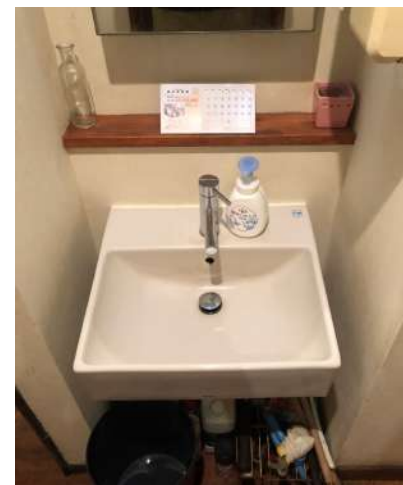

感染症対策 施術台やソファーを中心に、サロン内の全ての壁とトイレを
施工しました

感染症・ニオイ対策
施術台や待合室、トイレ
サロン内の全ての床、壁
天井を施工しました。

感染症対策

出入り口 レジ周辺 店内（備品、ドアノブ含む）
お手洗い バックヤード

ヘアサロン全体を施工

感染症・ニオイ・食中毒・タバコ対策
テーブル、カウンター、メニュー表、灰皿、厨房設備、トイレ等
全面的に光触媒コーティング施工

感染症・ニオイ・食中毒・油対策
テーブル、カウンター、メニュー表、厨房設備、トイレ等
全面的に光触媒コーティング施工