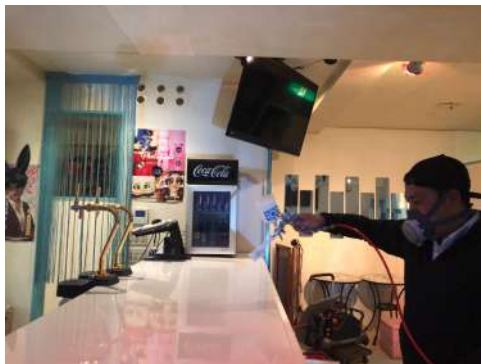

感染症対策

観光客の皆様が安心してご利用頂ける様、
料金所、エレベーター、ベンチ等
共有部へ光触媒コーティングを行いました

感染症対策 ホテル内カウンター、エレベーターホール、
エレベーター内、手すり部分へのnanoAce光触媒コーティング施工を行いました。

感染症・ニオイ・食中毒対策

『安心してお客様にくつろいで頂ける場所にして欲しい』というご依頼を受け、

ソファやカラオケセット、ドアノブ等店舗内一式をコーティングしました。

感染症対策 施術台やソファーを中心に、サロン内の全ての壁とトイレを
施工しました

感染症・ニオイ対策
施術台や待合室、トイレ
サロン内の全ての床、壁
天井を施工しました。

感染症対策

出入り口 レジ周辺 店内（備品、ドアノブ含む）
お手洗い バックヤード

ヘアサロン全体を施工

感染症・ニオイ・食中毒・タバコ対策
テーブル、カウンター、メニュー表、灰皿、厨房設備、トイレ等
全面的に光触媒コーティング施工

感染症・ニオイ・食中毒・油対策
テーブル、カウンター、メニュー表、厨房設備、トイレ等
全面的に光触媒コーティング施工

感染症・食中毒対策

店内全体に光触媒コーティングを施工

感染症・ニオイ・タバコ・食中毒・外壁防汚の対策
カウンター、壁、厨房設備、トイレ、外観へ
光触媒コーティングを施工

感染症・ニオイ・カビ・食中毒対策

カウンター、椅子、エアコンフィルター
天井部分、トイレ、厨房設備
全面的に光触媒コーティングを施工

感染症・ニオイ・カビ・食中毒対策

入口、店内全体、トイレ、厨房設備
全面的に光触媒コーティングを施工

感染症・ニオイ・食中毒・タバコ対策