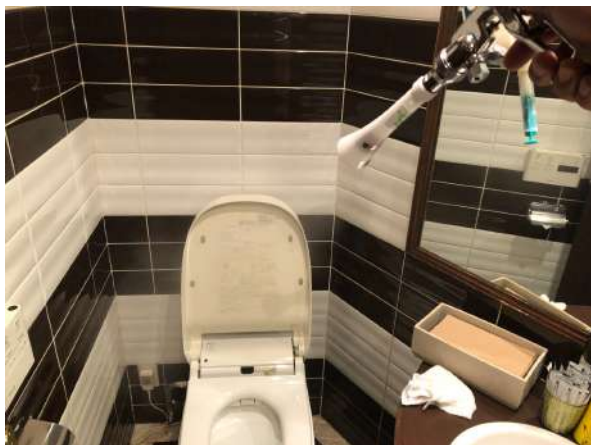

感染症・食中毒対策

店内全体に光触媒コーティングを施工

感染症・ニオイ・タバコ・食中毒・外壁防汚の対策
カウンター、壁、厨房設備、トイレ、外観へ
光触媒コーティングを施工

感染症・ニオイ・カビ・食中毒対策

カウンター、椅子、エアコンフィルター
天井部分、トイレ、厨房設備
全面的に光触媒コーティングを施工

感染症・ニオイ・カビ・食中毒対策

入口、店内全体、トイレ、厨房設備
全面的に光触媒コーティングを施工

感染症・ニオイ・食中毒・タバコ対策