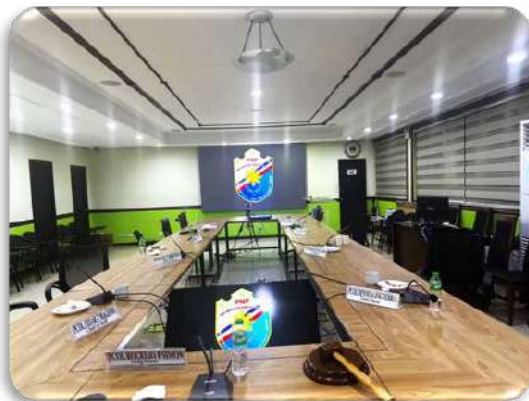

Philippines National Police
(Office)