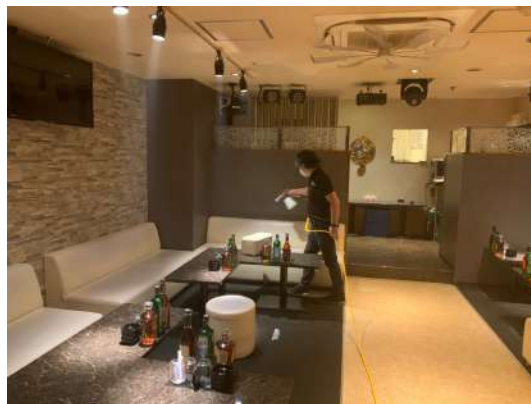

感染症対策 施術台やソファーを中心に、サロン内の全ての壁とトイレを
施工しました

感染症・ニオイ対策
施術台や待合室、トイレ
サロン内の全ての床、壁
天井を施工しました。

感染症対策

出入り口 レジ周辺 店内（備品、ドアノブ含む）
お手洗い バックヤード

ヘアサロン全体を施工

感染症・ニオイ・食中毒・タバコ対策
テーブル、カウンター、メニュー表、灰皿、厨房設備、トイレ等
全面的に光触媒コーティング施工

感染症・ニオイ・食中毒・油対策
テーブル、カウンター、メニュー表、厨房設備、トイレ等
全面的に光触媒コーティング施工

感染症・食中毒対策

店内全体に光触媒コーティングを施工

感染症・ニオイ・タバコ・食中毒・外壁防汚の対策
カウンター、壁、厨房設備、トイレ、外観へ
光触媒コーティングを施工

感染症・ニオイ・カビ・食中毒対策

カウンター、椅子、エアコンフィルター
天井部分、トイレ、厨房設備
全面的に光触媒コーティングを施工

感染症・ニオイ・カビ・食中毒対策

入口、店内全体、トイレ、厨房設備
全面的に光触媒コーティングを施工

感染症・ニオイ・食中毒・タバコ対策

ソファー、テーブル、カウンター、灰皿、カラオケマイク、トイレ等

全面的に光触媒コーティング施工

感染症・ニオイ・タバコ対策
ソファー、テーブル、床面、壁に光触媒コーティング施工

感染症・ホルムアルデヒド対策
打ち合わせスペースやキッズスペース、壁面等
光触媒コーティングを施工

感染症・ホルムアルデヒド対策
打ち合わせスペースやキッズスペース、壁面等
光触媒コーティングを施工

感染症・ホルムアルデヒド対策
打ち合わせスペースやキッズスペース、授乳室
壁面等、光触媒コーティングを施工