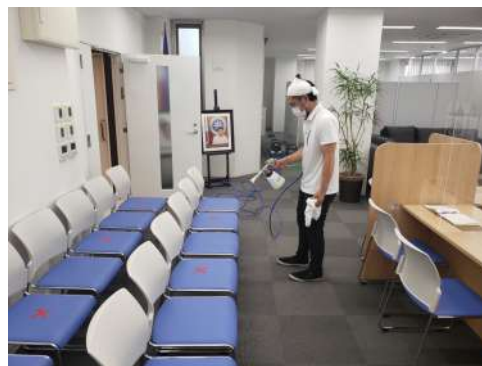

感染症対策

エントランス、スリッパ、待合室、診察室、処置室、受付
トイレ等全面的に光触媒コーティングを行いました。

感染症・食中毒・ニオイ対策
送迎車やトイレ、風呂、食堂、厨房を光触媒コーティング施工しました。

感染症ニオイ対策

送迎車両
トイレ全面

感染症・ニオイ・カビ対策

カウンターテーブル、スタッフルーム、
トイレ、浴室、カラオケルーム、送迎車両ほか

リラックスルーム
光触媒コーティングを施工

感染症・ニオイ・カビ対策

入口、廊下、保育室、調乳室、厨房、カバンかけ、トイレ、手洗い場
職員室、おもちゃ、エアコン、その他備品を全面施工

感染症・ニオイ・カビ対策
入口、廊下、保育室、調乳室、厨房
カバンかけ、トイレ、手洗い場
職員室、おもちゃ、エアコン、
その他備品を全面施工

感染症対策

靴を脱ぐところから、ドアノブ、階段、カバンかけ、トイレ、2階の遊具、良く触る壁や柱、その他各部屋の手洗い場、エアコン等々。

感染症・ニオイ・食中毒対策

出入口、保育室、トイレ
厨房施設、おもちゃ等
全面的に光触媒施工

接触感染対策

学内にあるすべてのエレベーター・操作ボタン
各種自動販売機の購入ボタンを施工

感染症対策 貸し出し用PC キーボード 周辺機器

感染症対策及び臭い対策として
光触媒コーティング施工をしました。

感染症対策
打ち合わせテーブル
スタッフルーム、トイレ等
光触媒コーティングを施工

感染症対策として学生が利用するサロン内やエレベーター操作板等に
光触媒コーティングを施工

感染症対策

観光客の皆様が安心してご利用頂ける様、
料金所、エレベーター、ベンチ等
共有部へ光触媒コーティングを行いました

感染症対策 ホテル内カウンター、エレベーターホール、
エレベーター内、手すり部分へのnanoAce光触媒コーティング施工を行いました。

感染症・ニオイ・食中毒対策

『安心してお客様にくつろいで頂ける場所にして欲しい』というご依頼を受け、

ソファやカラオケセット、ドアノブ等店舗内一式をコーティングしました。