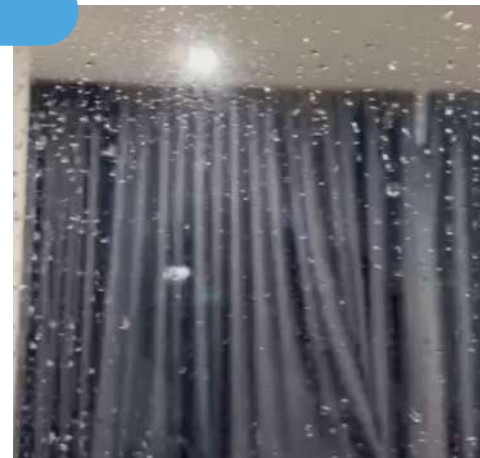

nanoAce施工したガラス

シャワーで水を掛ける

超親水効果

水滴が残らない

光触媒の超親水

二酸化チタンの触媒効果のもうひとつの大きな特徴は親水効果です。親水とは、撥水の逆です。車のフロントガラスやテフロン加工などの水滴を作り水を弾く効果の逆になります。

超親水効果はガラスに水が張り付くように落ちていきます。この時に汚れとガラスの間に水が入り込み汚れを落とす効果があります。

水滴が出来にくいので曇りを防止することも期待できます。

水滴は水垢やウロコ状の汚れの原因となります。

超親水効果でガラスの汚れを防止することができます。

また、防臭・防カビ等の効果も同時に発揮されています。

通常のガラス

シャワーで水を掛ける

まばらに水が切れる

水滴が水垢の原因に

駅前ビルの施工事例