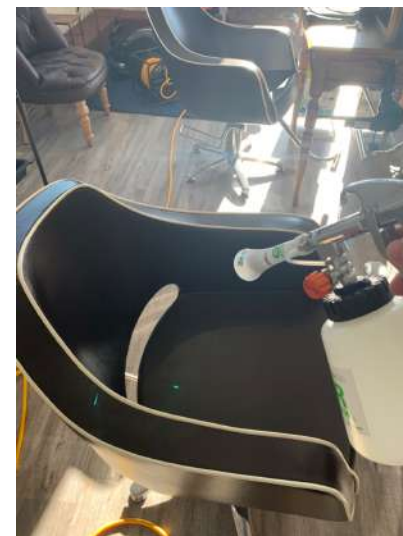

感染症対策

出入り口 レジ周辺 店内（備品、ドアノブ含む）
お手洗い バックヤード

ヘアサロン全体を施工