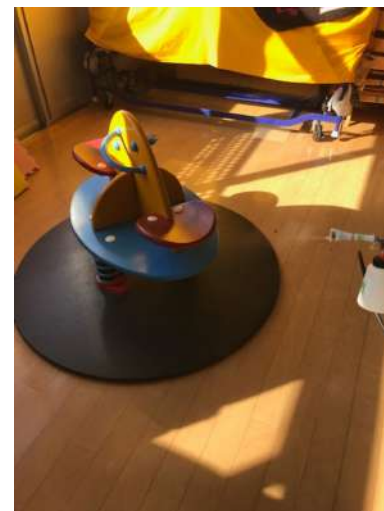

感染症対策

靴を脱ぐところから、ドアノブ、階段、カバンかけ、トイレ、2階の遊具、良く触る壁や柱、その他各部屋の手洗い場、エアコン等々。