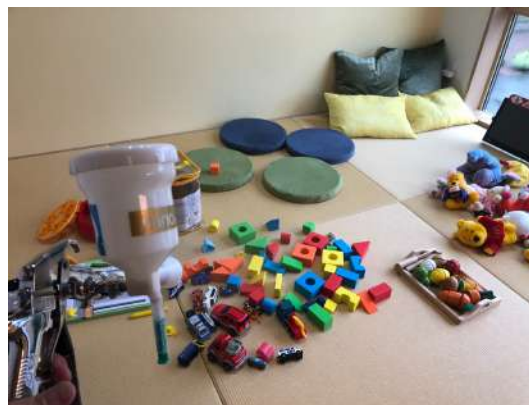

ソファー、テーブル、カウンター、灰皿、カラオケマイク、トイレ等

全面的に光触媒コーティング施工

感染症・ニオイ・タバコ対策
ソファー、テーブル、床面、壁に光触媒コーティング施工

感染症・ホルムアルデヒド対策
打ち合わせスペースやキッズスペース、壁面等
光触媒コーティングを施工

感染症・ホルムアルデヒド対策
打ち合わせスペースやキッズスペース、壁面等
光触媒コーティングを施工

感染症・ホルムアルデヒド対策
打ち合わせスペースやキッズスペース、授乳室
壁面等、光触媒コーティングを施工