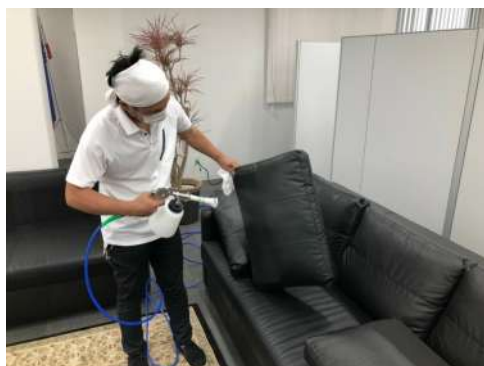

感染症・ニオイ・食中毒対策

出入口、保育室、トイレ
厨房施設、おもちゃ等
全面的に光触媒施工

接触感染対策

学内にあるすべてのエレベーター・操作ボタン
各種自動販売機の購入ボタンを施工

感染症対策 貸し出し用PC キーボード 周辺機器

感染症対策及び臭い対策として
光触媒コーティング施工をしました。

感染症対策
打ち合わせテーブル
スタッフルーム、トイレ等
光触媒コーティングを施工

感染症対策として学生が利用するサロン内やエレベーター操作板等に
光触媒コーティングを施工

感染症対策

観光客の皆様が安心してご利用頂ける様、
料金所、エレベーター、ベンチ等
共有部へ光触媒コーティングを行いました

感染症対策 ホテル内カウンター、エレベーターホール、
エレベーター内、手すり部分へのnanoAce光触媒コーティング施工を行いました。

感染症・ニオイ・食中毒対策

『安心してお客様にくつろいで頂ける場所にして欲しい』というご依頼を受け、

ソファやカラオケセット、ドアノブ等店舗内一式をコーティングしました。