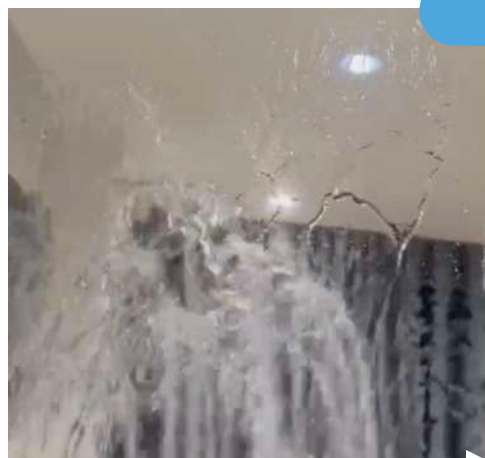

nanoAce施工したガラス

シャワーで水を掛ける

超親水効果

水滴が残らない

光触媒の超親水

二酸化チタンの触媒効果のもうひとつの大きな特徴は親水効果です。親水とは、撥水の逆です。車のフロントガラスやテフロン加工などの水滴を作り水を弾く効果の逆になります。

超親水効果はガラスに水が張り付くように落ちていきます。この時に汚れとガラスの間に水が入り込み汚れを落とす効果があります。

水滴が出来にくいので曇りを防止することも期待できます。

水滴は水垢やウロコ状の汚れの原因となります。

超親水効果でガラスの汚れを防止することができます。

また、防臭・防カビ等の効果も同時に発揮されています。

通常のガラス

シャワーで水を掛ける

まばらに水が切れる

水滴が水垢の原因に

駅前ビルの施工事例