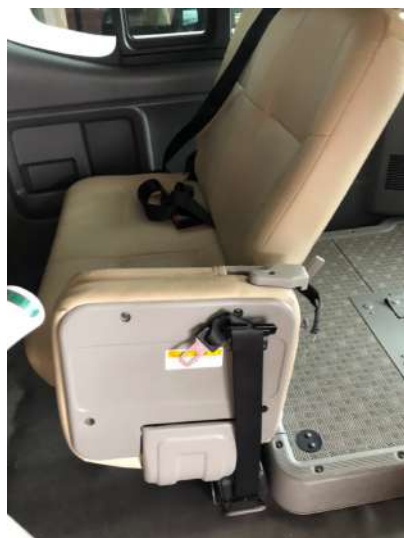

感染症・食中毒・ニオイ対策
送迎車やトイレ、風呂、食堂、厨房を光触媒コーティング施工しました。