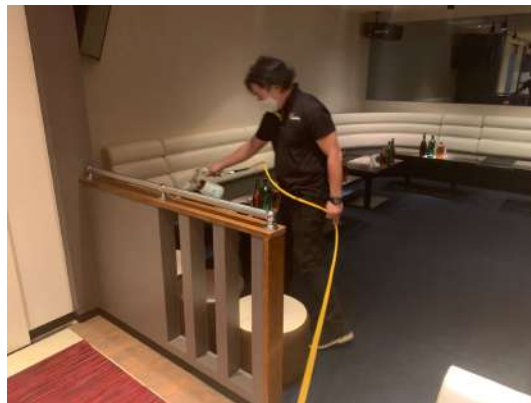

感染症対策 施術台やソファーを中心に、サロン内の全ての壁とトイレを
施工しました

感染症・ニオイ対策
施術台や待合室、トイレ
サロン内の全ての床、壁
天井を施工しました。

感染症対策

出入り口 レジ周辺 店内（備品、ドアノブ含む）
お手洗い バックヤード

ヘアサロン全体を施工

感染症・ニオイ・食中毒・タバコ対策
テーブル、カウンター、メニュー表、灰皿、厨房設備、トイレ等
全面的に光触媒コーティング施工

感染症・ニオイ・食中毒・油対策
テーブル、カウンター、メニュー表、厨房設備、トイレ等
全面的に光触媒コーティング施工

感染症・食中毒対策

店内全体に光触媒コーティングを施工

感染症・ニオイ・タバコ・食中毒・外壁防汚の対策
カウンター、壁、厨房設備、トイレ、外観へ
光触媒コーティングを施工

感染症・ニオイ・カビ・食中毒対策

カウンター、椅子、エアコンフィルター
天井部分、トイレ、厨房設備
全面的に光触媒コーティングを施工

感染症・ニオイ・カビ・食中毒対策

入口、店内全体、トイレ、厨房設備
全面的に光触媒コーティングを施工

感染症・ニオイ・食中毒・タバコ対策

ソファー、テーブル、カウンター、灰皿、カラオケマイク、トイレ等

全面的に光触媒コーティング施工

感染症・ニオイ・タバコ対策
ソファー、テーブル、床面、壁に光触媒コーティング施工

感染症・ホルムアルデヒド対策
打ち合わせスペースやキッズスペース、壁面等
光触媒コーティングを施工

感染症・ホルムアルデヒド対策
打ち合わせスペースやキッズスペース、壁面等
光触媒コーティングを施工

感染症・ホルムアルデヒド対策
打ち合わせスペースやキッズスペース、授乳室
壁面等、光触媒コーティングを施工