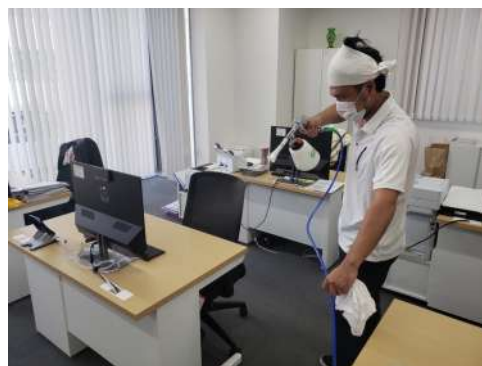

感染症・ニオイ・食中毒対策

出入口、保育室、トイレ
厨房施設、おもちゃ等
全面的に光触媒施工

接触感染対策

学内にあるすべてのエレベーター・操作ボタン
各種自動販売機の購入ボタンを施工

感染症対策 貸し出し用PC キーボード 周辺機器

感染症対策及び臭い対策として
光触媒コーティング施工をしました。

感染症対策
打ち合わせテーブル
スタッフルーム、トイレ等
光触媒コーティングを施工

感染症対策として学生が利用するサロン内やエレベーター操作板等に
光触媒コーティングを施工