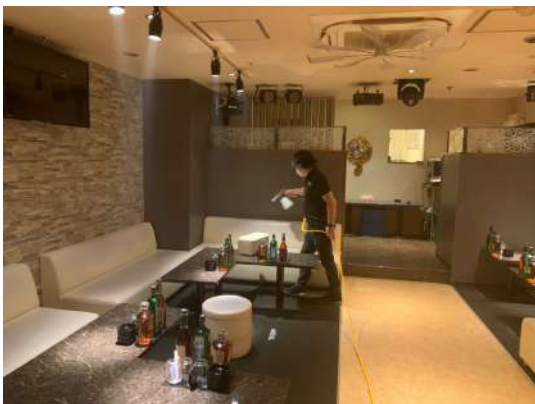

感染症対策 施術台やソファーを中心に、サロン内の全ての壁とトイレを
施工しました

感染症・ニオイ対策
施術台や待合室、トイレ
サロン内の全ての床、壁
天井を施工しました。

感染症対策

出入り口 レジ周辺 店内（備品、ドアノブ含む）
お手洗い バックヤード

ヘアサロン全体を施工

感染症・ニオイ・食中毒・タバコ対策
テーブル、カウンター、メニュー表、灰皿、厨房設備、トイレ等
全面的に光触媒コーティング施工

感染症・ニオイ・食中毒・油対策
テーブル、カウンター、メニュー表、厨房設備、トイレ等
全面的に光触媒コーティング施工

感染症・食中毒対策

店内全体に光触媒コーティングを施工

感染症・ニオイ・タバコ・食中毒・外壁防汚の対策
カウンター、壁、厨房設備、トイレ、外観へ
光触媒コーティングを施工

感染症・ニオイ・カビ・食中毒対策

カウンター、椅子、エアコンフィルター
天井部分、トイレ、厨房設備
全面的に光触媒コーティングを施工

感染症・ニオイ・カビ・食中毒対策

入口、店内全体、トイレ、厨房設備
全面的に光触媒コーティングを施工

感染症・ニオイ・食中毒・タバコ対策

ソファー、テーブル、カウンター、灰皿、カラオケマイク、トイレ等

全面的に光触媒コーティング施工

感染症・ニオイ・タバコ対策
ソファー、テーブル、床面、壁に光触媒コーティング施工

感染症・ホルムアルデヒド対策
打ち合わせスペースやキッズスペース、壁面等
光触媒コーティングを施工

感染症・ホルムアルデヒド対策
打ち合わせスペースやキッズスペース、壁面等
光触媒コーティングを施工

感染症・ホルムアルデヒド対策
打ち合わせスペースやキッズスペース、授乳室
壁面等、光触媒コーティングを施工